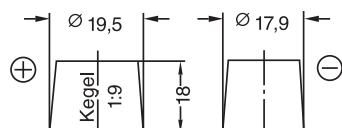

MARINE

MODELLEN & SPECIFICATIES

Model	Artikel nummer	Voltage (V)	Capaciteit (Ah)	CCA A (EN)	Box type	Lengte (mm)	Breedte (mm)	Hoogte (mm)	Totale hoogte (mm)	Poolschema	Pool type	Bodem bevestiging
62034 DIN	LMFM 62034 DIN	12	120	680	A	510	188	193	216		1	-
64020 DIN	LMFM 64020 DIN	12	140	760	A	510	188	193	216		1	-
66514 DIN	LMFM 66514 DIN	12	170	950	B	510	221	193	216		1	-
68034 DIN	LMFM 68034 DIN	12	180	1000	B	510	221	193	216		1	-
72511 DIN	LMFM 72511 DIN	12	225	1150	C	515	274	217	240		1	-

ACCU-NORMERING VOLGENS EN 50342-6

WATERVERBRUIK	BEHOUD VAN LADING	TRILLINGSBESTENDIGHEID	LEVENSDUUR
W3	C2	V3	E1

POOLTYPE 1